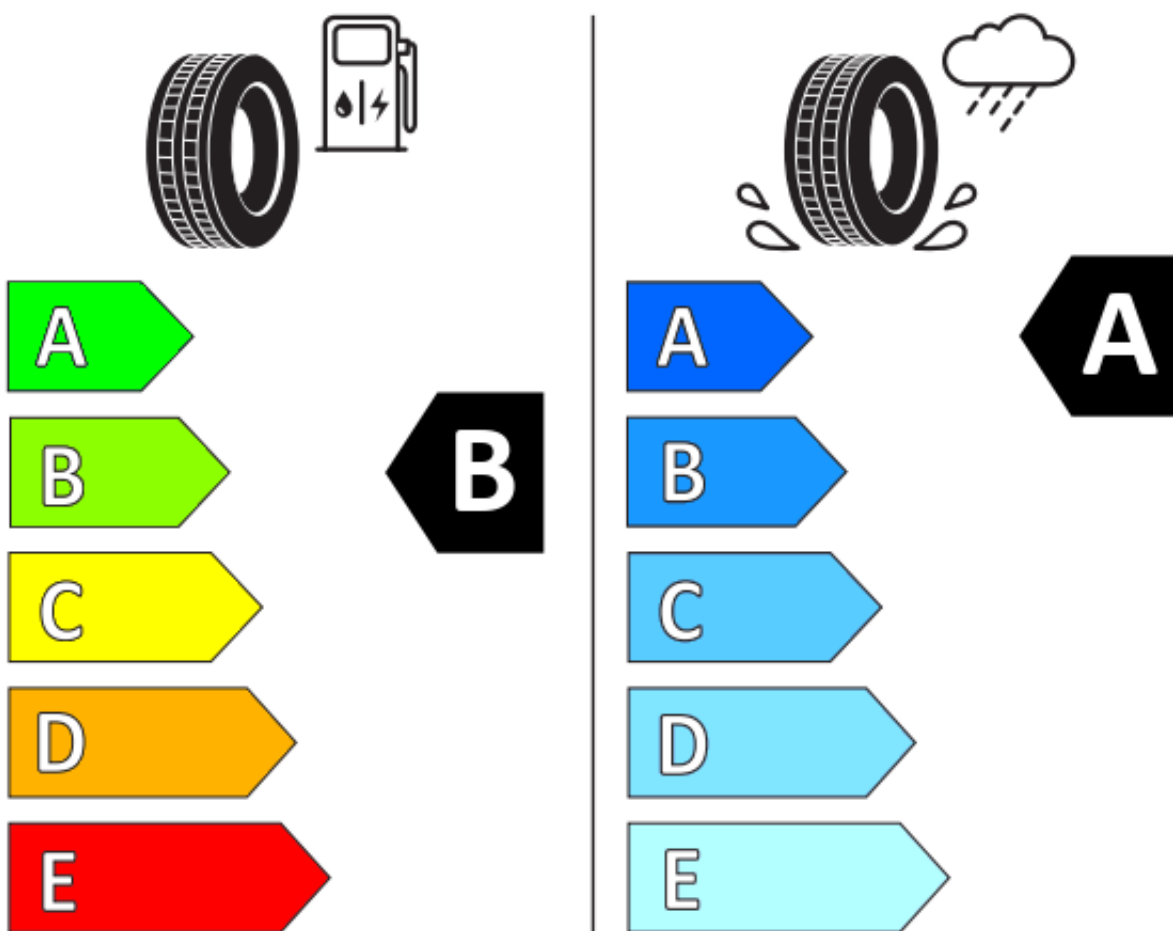

ENERG

Continental

4511310000

205/65R16 107 T

C2

2020/740